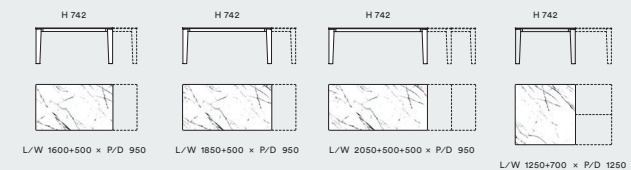

Tavolo Desco
L / W 1850 x H 742 x P / D 950