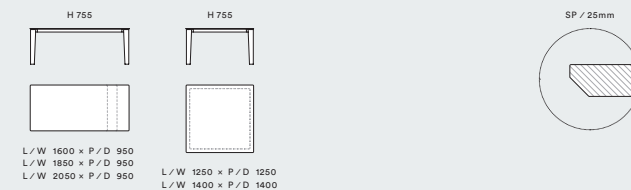

Desco

Piano in legno impiallacciato bordo smussato
Top in veneered wood with rounded edge

Fisso

Allungabile