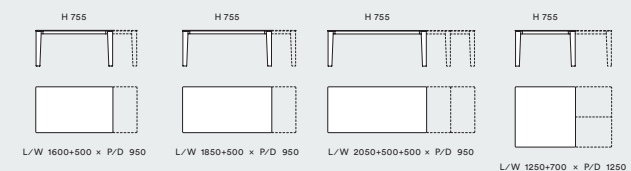

Piano in ceramica bordo smussato
Rounded edge ceramic top

Fisso